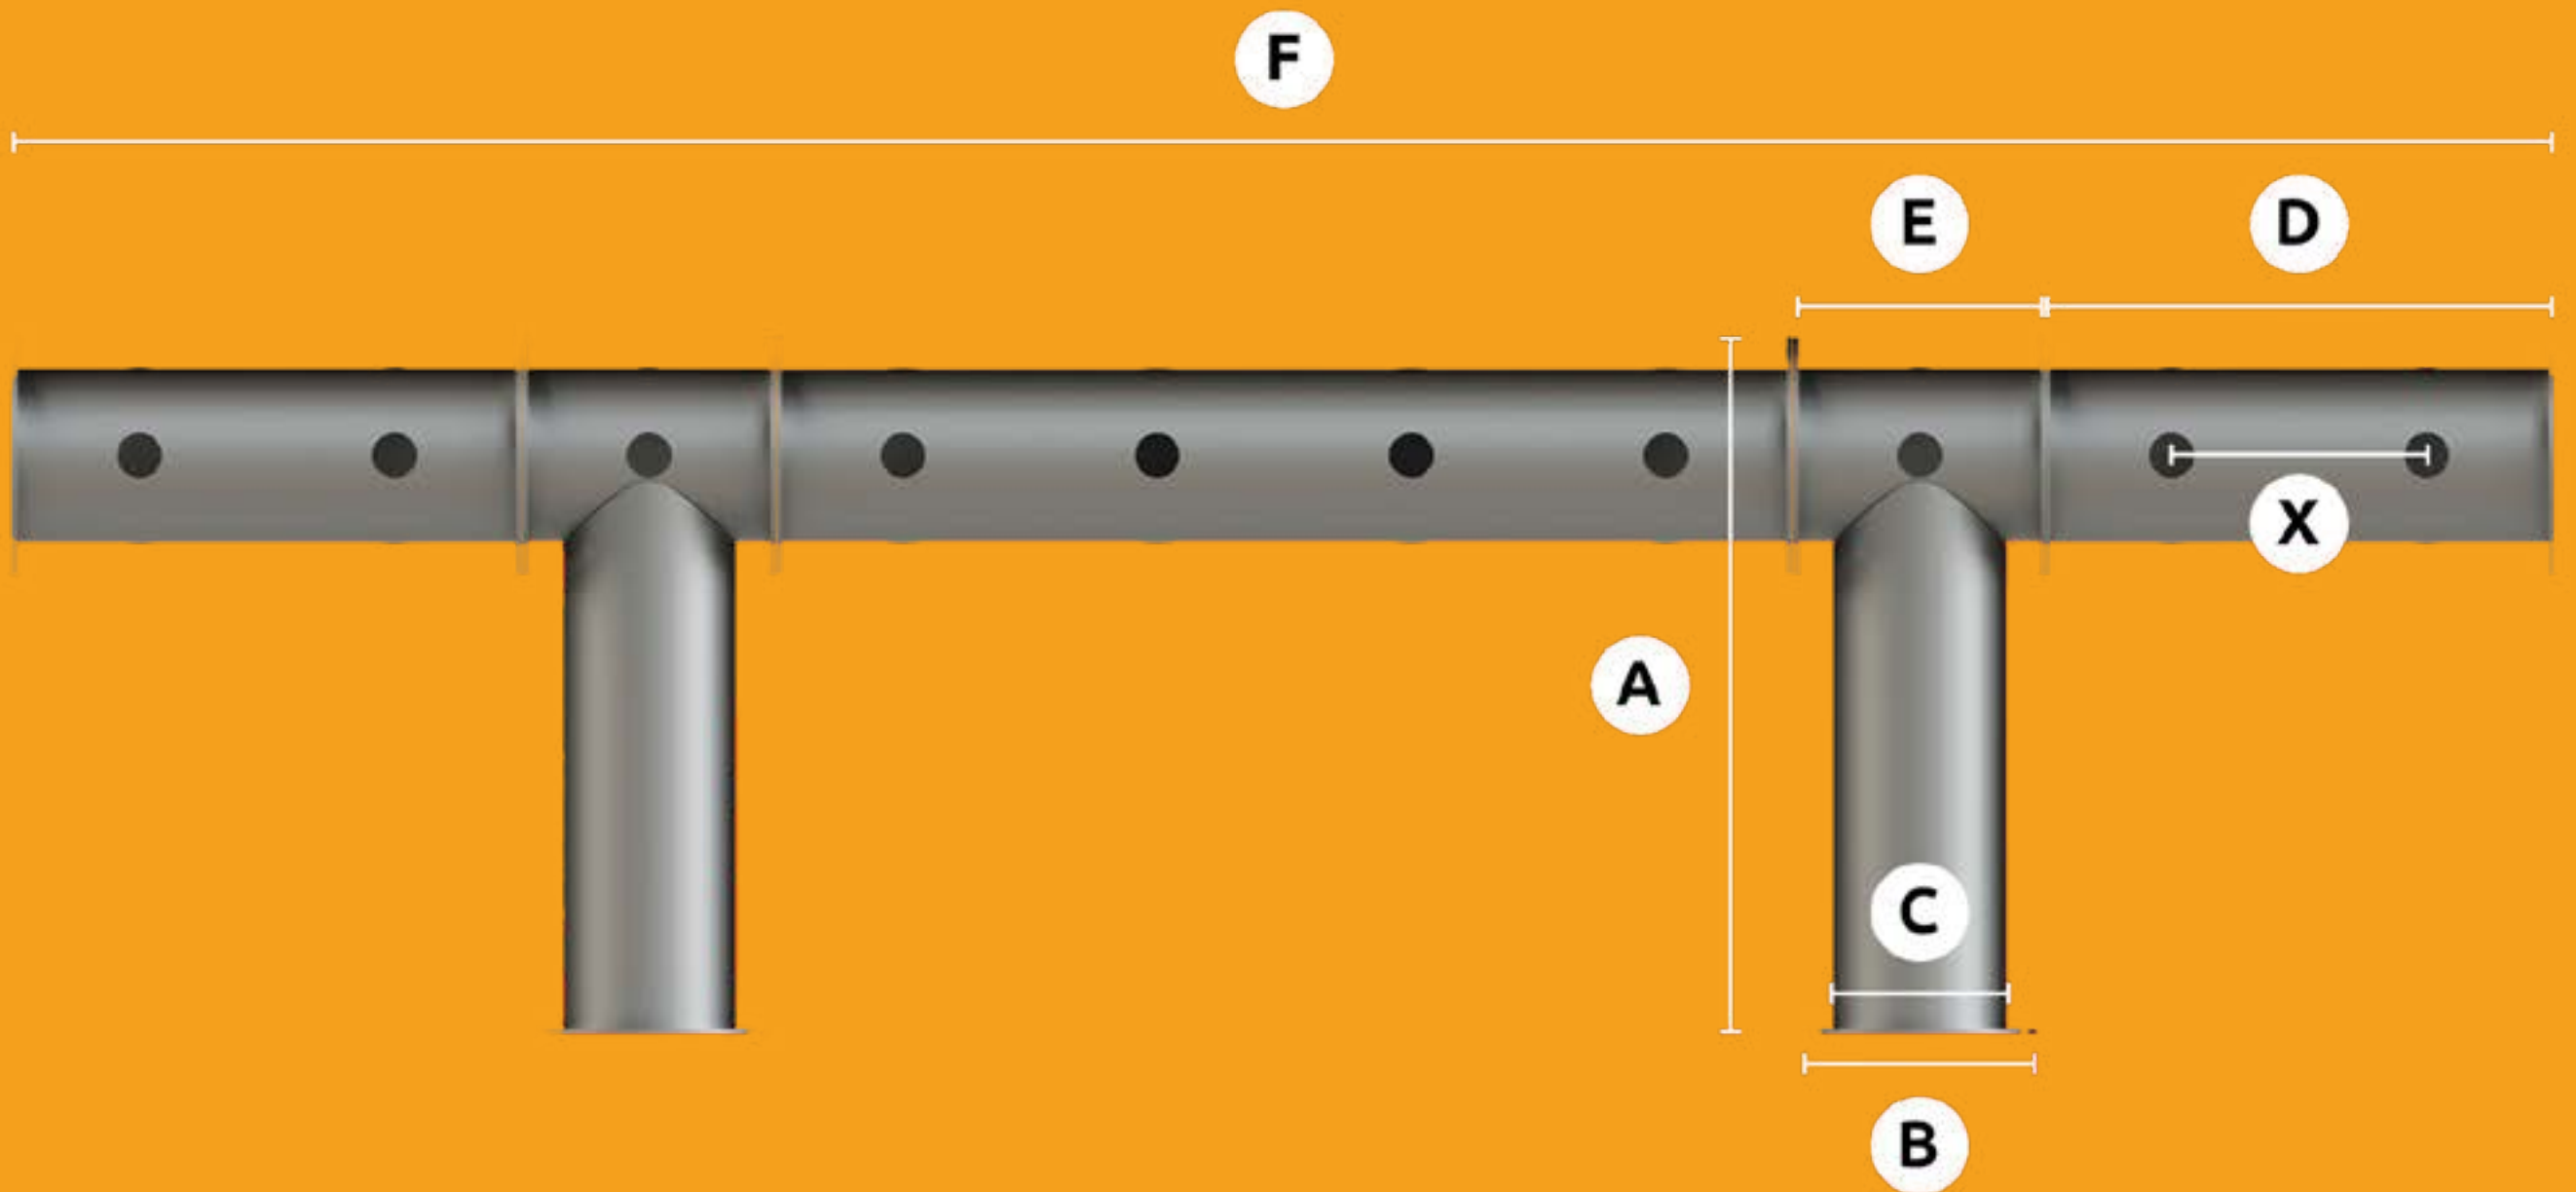

techno Lease

Inspiration Innovation Technology

MM	A	B	C	D	E	F	X
1T	428,6	116,2	85	125	125	125	125
2T	428,6	116,2	85	250	125	250	125
3T	428,6	116,2	85	375	125	375	125
4T	428,6	116,2	85	500	125	500	125
5T	428,6	116,2	85	625	125	625	125
6T	428,6	116,2	85		125*2	750	125
7T	428,6	116,2	85		125*2	875	125
8T	428,6	116,2	85		125*2	1000	125
9T	428,6	116,2	85		125*2	1125	125
10T	428,6	116,2	85		125*2	1250	125

TECHNOLEASE SRL

Chemin des Fanges 1
4802 Heusy
BELGIUM

+32 (0)87 77 23 87

info@technolease.be

WWW.TECHNOLEASE.BE